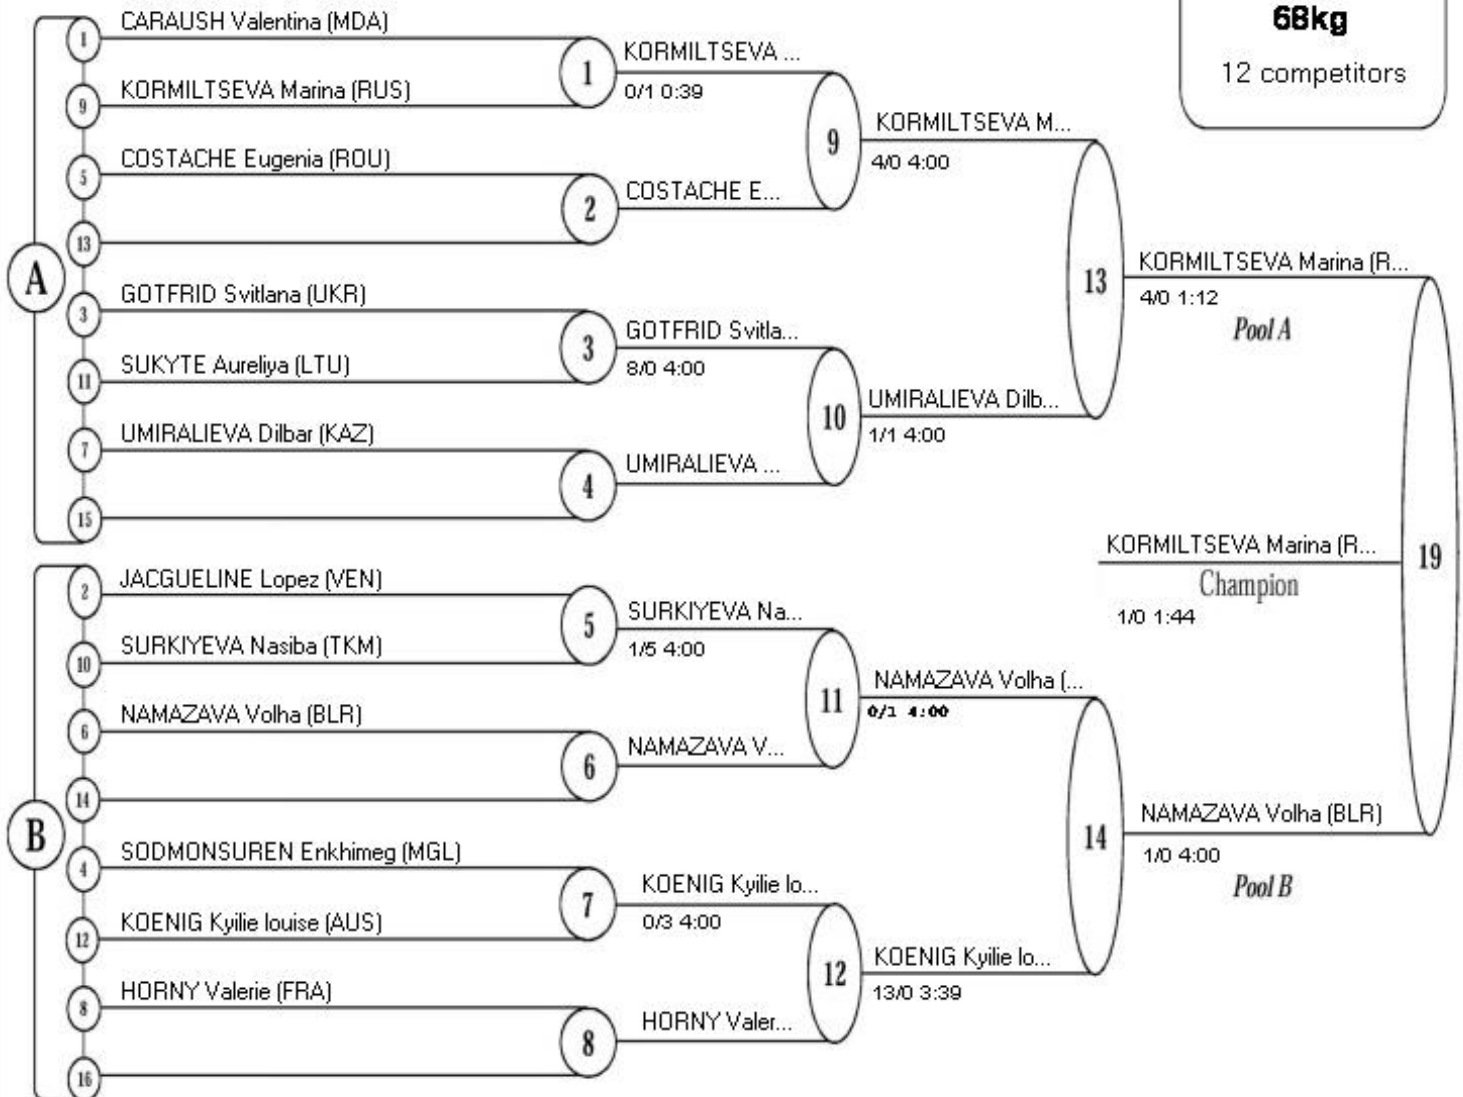

SAMBO World Championships 2012

08.11.2012 - 12.11.2012 Minsk, Belarus

**W Women
68kg**
12 competitors

Repechage

Final results

1. KORMILTSEVA Marina (RUS)
2. NAMAZAVA Volha (BLR)
3. UMIRALIEVA Dilbar (KAZ)
3. SURKIYEVA Nasiba (TKM)
5. CARAUSH Valentina (MDA)
5. KOENIG Kylie louise (AUS)
7. COSTACHE Eugenia (ROU)