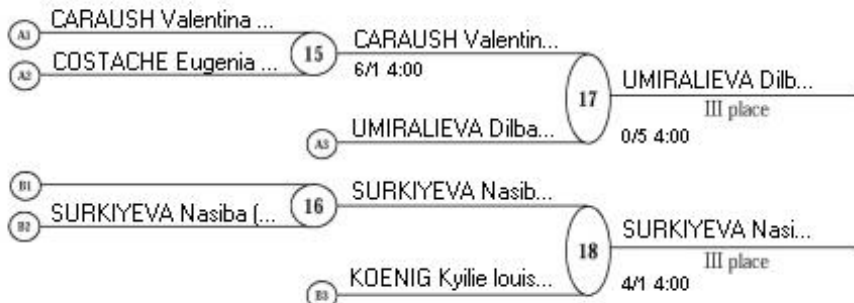

SAMBO World Championships 2012

08.11.2012 - 12.11.2012 Minsk, Belarus

**W Women
68kg**
12 competitors

Repechage

Final results

1. KORMILTSEVA Marina (RUS)
2. NAMAZAVA Volha (BLR)
3. UMIRALIEVA Dilbar (KAZ)
3. SURKIYEVA Nasiba (TKM)
5. CARAUSH Valentina (MDA)
5. KOENIG Kylie louise (AUS)
7. COSTACHE Eugenia (ROU)